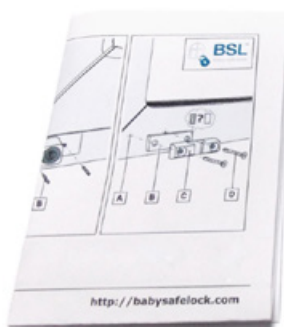

Cena a balení blokovacích zámků BSL